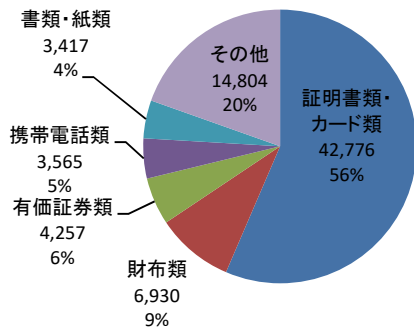

山形県警察における令和6年中の遺失物取扱状況

1 遺失・拾得の取扱状況

区分	取扱件数	うち現金	うち物品
遺失届	25,373 件	186,485,926 円	75,749 点
拾得届	70,704 件	106,097,776 円	122,426 点
落とし主に返還	11,619 件	68,204,118 円	60,504 点
返還率	16.4 %		
拾った方へ交付	32,415 件	19,659,445 円	32,488 点
交付率	45.8 %		

2 取扱物品の概要

【遺失届 物品の内訳】

計75,749点

【拾得届 物品の内訳】

計122,426点

- (注) 証明書類・カード類は、運転免許証、マイナンバーカード、会社員証、学生証、キャッシュカード、クレジットカード、メンバーズカード等を計上。
- (注) 生活用品類は、ハンカチ、タオル、洗面具、髪飾り、キーホルダー、水筒、お守り等を計上。
- (注) 有価証券類は、商品券、小切手、プリペイドカード、定期券、乗車券、宝くじ、切手等を計上。
- (注) 各物品の内訳率は、少数点以下を調整して表示。