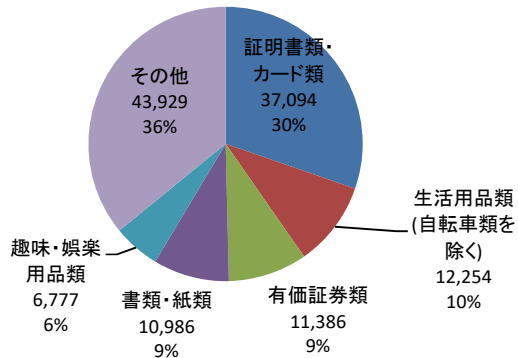

2 取扱物品の概要

【遺失届 物品の内訳】

計75,749点

【拾得届 物品の内訳】

計122,426点

- (注) 証明書類・カード類は、運転免許証、マイナンバーカード、会社員証、学生証、キャッシュカード、クレジットカード、メンバーズカード等を計上。
- (注) 生活用品類は、ハンカチ、タオル、洗面具、髪飾り、キーホルダー、水筒、お守り等を計上。
- (注) 有価証券類は、商品券、小切手、プリペイドカード、定期券、乗車券、宝くじ、切手等を計上。
- (注) 各物品の内訳率は、少数点以下を調整して表示。