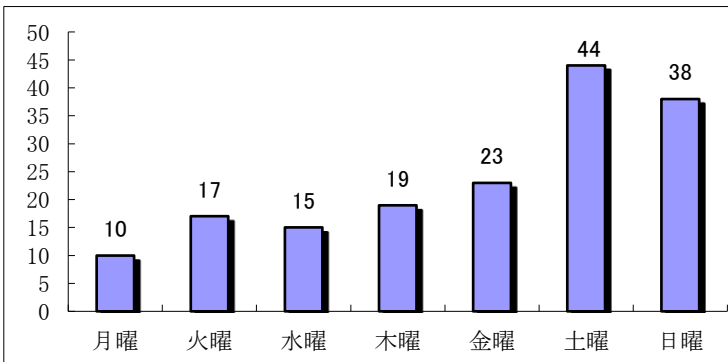

令和5年の飲酒運転取締り状況等について

令和5年12月末現在

○ 飲酒運転検挙状況

《市町村別免許人口比》

免許人口1万人当たり最も多かったのは舟形町(6.1人)でした。

《年齢別》

60代が多い状況です。

《曜日別》

土曜が多い状況です。

《職業別》

サービス業が多い状況(その他を除く)です。

人身事故の件数は除いています。

免許人口比(人)

リスト順位	市町村(住居地)	免許人口 1万人当たり
1	舟形町	6.1
2	大石田町	4.4
3	真室川町	4.1
4	東根市	3.2
5	新庄市	3.0
6	西川町	2.9
7	金山町	2.8
8	上山市	2.5
9	朝日町	2.3
9	酒田市	2.3
11	山形市	2.2
11	長井市	2.2
11	米沢市	2.2
14	寒河江市	2.1
14	飯豊町	2.1
16	川西町	2.0
17	大江町	1.9
17	鶴岡市	1.9
17	三川町	1.9
17	高島町	1.9
21	村山市	1.8
22	天童市	1.6
22	河北町	1.6
24	南陽市	1.4
25	中山町	1.3
26	遊佐町	1.1
26	白鷹町	1.1
28	山辺町	1.0
29	庄内町	0.7
30	尾花沢市	0.0
30	最上町	0.0
30	大蔵村	0.0
30	鮭川村	0.0
30	戸沢村	0.0
30	小国町	0.0