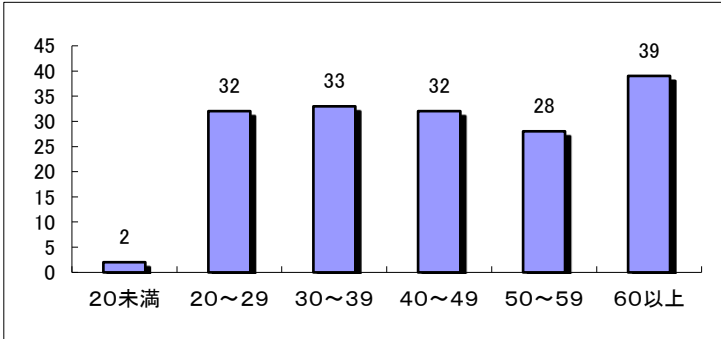

令和5年の飲酒運転取締り状況等について

令和5年12月末現在

○ 飲酒運転検挙状況

《市町村別免許人口比》

免許人口1万人当たり最も多かったのは舟形町(6.1人)でした。

《年齢別》

60代が多い状況です。

《曜日別》

土曜が多い状況です。

《職業別》

サービス業が多い状況(その他を除く)です。

人身事故の件数は除いています。

免許人口比(人)

リスト順位	市町村(住居地)	免許人口 1万人当たり
1	舟形町	6.1
2	大石田町	4.4
3	真室川町	4.1
4	東根市	3.2
5	新庄市	3.0
6	西川町	2.9
7	金山町	2.8
8	上山市	2.5
9	朝日町	2.3
9	酒田市	2.3
11	山形市	2.2
11	長井市	2.2
11	米沢市	2.2
14	寒河江市	2.1
14	飯豊町	2.1
16	川西町	2.0
17	大江町	1.9
17	鶴岡市	1.9
17	三川町	1.9
17	高島町	1.9
21	村山市	1.8
22	天童市	1.6
22	河北町	1.6
24	南陽市	1.4
25	中山町	1.3
26	遊佐町	1.1
26	白鷹町	1.1
28	山辺町	1.0
29	庄内町	0.7
30	尾花沢市	0.0
30	最上町	0.0
30	大蔵村	0.0
30	鮭川村	0.0
30	戸沢村	0.0
30	小国町	0.0