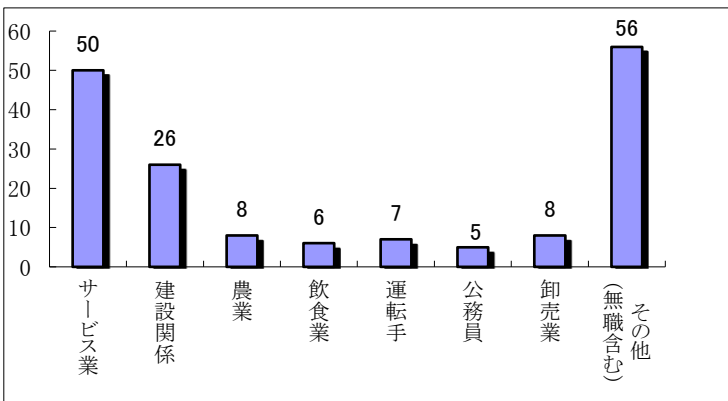

令和5年の飲酒運転取締り状況等について

令和5年12月末現在

○ 飲酒運転検挙状況

《市町村別免許人口比》

免許人口1万人当たり最も多かったのは舟形町(6.1人)でした。

《年齢別》

60代が多い状況です。

《曜日別》

土曜が多い状況です。

《職業別》

サービス業が多い状況(その他を除く)です。

人身事故の件数は除いています。

免許人口比(人)

リスト順位	市町村(住居地)	免許人口 1万人当たり
1	舟形町	6.1
2	大石田町	4.4
3	真室川町	4.1
4	東根市	3.2
5	新庄市	3.0
6	西川町	2.9
7	金山町	2.8
8	上山市	2.5
9	朝日町	2.3
9	酒田市	2.3
11	山形市	2.2
11	長井市	2.2
11	米沢市	2.2
14	寒河江市	2.1
14	飯豊町	2.1
16	川西町	2.0
17	大江町	1.9
17	鶴岡市	1.9
17	三川町	1.9
17	高島町	1.9
21	村山市	1.8
22	天童市	1.6
22	河北町	1.6
24	南陽市	1.4
25	中山町	1.3
26	遊佐町	1.1
26	白鷹町	1.1
28	山辺町	1.0
29	庄内町	0.7
30	尾花沢市	0.0
30	最上町	0.0
30	大蔵村	0.0
30	鮭川村	0.0
30	戸沢村	0.0
30	小国町	0.0