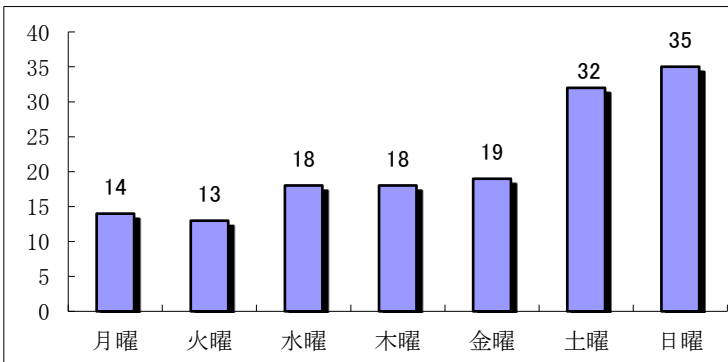

## ○ 飲酒運転検挙状況

### 《市町村別免許人口比》

免許人口1万人当たり最も多かったのは戸沢村(10.9人)でした。

### 《年齢別》

20代が多い状況です。

### 《曜日別》

日曜が多い状況です。