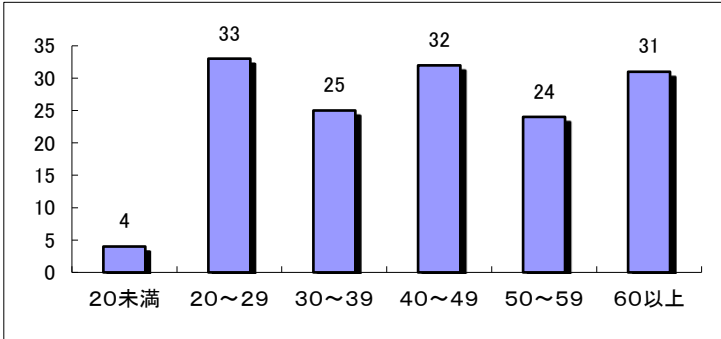

# 令和6年の飲酒運転取締り状況等について

令和6年10月末現在

## ○ 飲酒運転検挙状況

### 《年齢別》

20代が多い状況です。