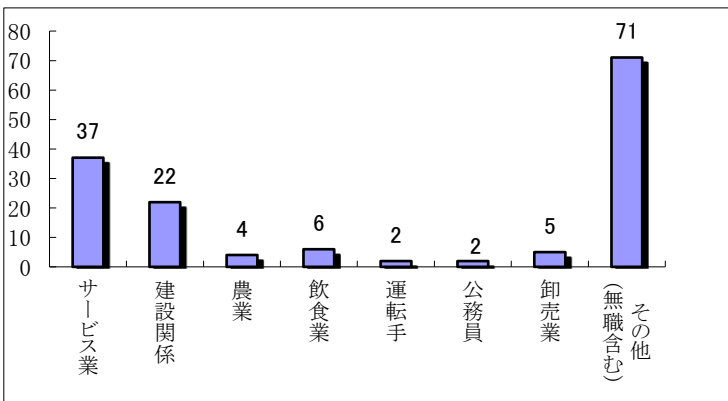

## ○ 飲酒運転検挙状況

### 《年齢別》

20代が多い状況です。

### 《曜日別》

日曜が多い状況です。

### 《職業別》

サービス業が多い状況(その他を除く)です。

人身事故の件数は除いています。