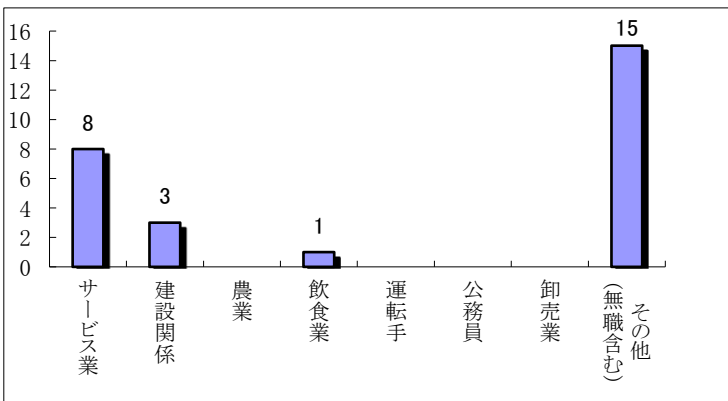

令和7年の飲酒運転取締り状況等について

令和7年2月末現在

○ 飲酒運転検挙状況

《市町村別免許人口比》

免許人口1万人当たり最も多かったのは金山町(5.8人)でした。

《年齢別》

20代が多い状況です。

《曜日別》

土曜が多い状況です。

《職業別》

サービス業が多い状況(その他を除く)です。

人身事故の件数は除いています。

免許人口比(人)

リスト順位	市町村(住居地)	免許人口1万人当たり
1	金山町	5.8
2	戸沢村	3.7
3	白鷹町	2.2
3	飯豊町	2.2
5	山辺町	1.0
5	川西町	1.0
7	新庄市	0.9
8	東根市	0.6
8	高島町	0.6
10	山形市	0.4
10	米沢市	0.4
12	天童市	0.2
12	鶴岡市	0.2
14	酒田市	0.1
15	中山町	0.0
15	上山市	0.0
15	寒河江市	0.0
15	河北町	0.0
15	西川町	0.0
15	朝日町	0.0
15	大江町	0.0
15	村山市	0.0
15	尾花沢市	0.0
15	大石田町	0.0
15	最上町	0.0
15	舟形町	0.0
15	真室川町	0.0
15	大蔵村	0.0
15	鮭川村	0.0
15	庄内町	0.0
15	遊佐町	0.0
15	三川町	0.0
15	長井市	0.0
15	小国町	0.0
15	南陽市	0.0