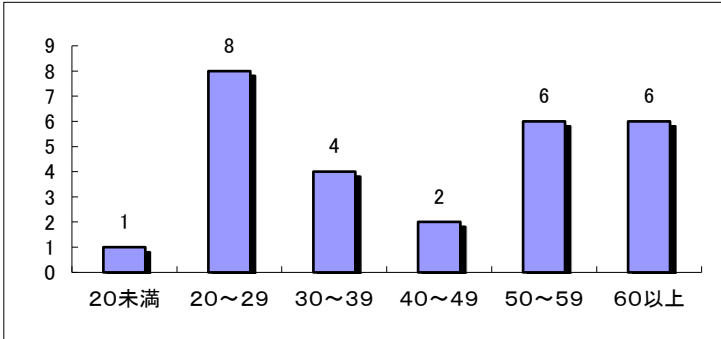

令和7年の飲酒運転取締り状況等について

令和7年2月末現在

○ 飲酒運転検挙状況

《市町村別免許人口比》

免許人口1万人当たり最も多かったのは金山町(5.8人)でした。

《年齢別》

20代が多い状況です。

《曜日別》

土曜が多い状況です。

《職業別》

サービス業が多い状況(その他を除く)です。

人身事故の件数は除いています。

免許人口比(人)

リスト順位	市町村(住居地)	免許人口1万人当たり
1	金山町	5.8
2	戸沢村	3.7
3	白鷹町	2.2
3	飯豊町	2.2
5	山辺町	1.0
5	川西町	1.0
7	新庄市	0.9
8	東根市	0.6
8	高島町	0.6
10	山形市	0.4
10	米沢市	0.4
12	天童市	0.2
12	鶴岡市	0.2
14	酒田市	0.1
15	中山町	0.0
15	上山市	0.0
15	寒河江市	0.0
15	河北町	0.0
15	西川町	0.0
15	朝日町	0.0
15	大江町	0.0
15	村山市	0.0
15	尾花沢市	0.0
15	大石田町	0.0
15	最上町	0.0
15	舟形町	0.0
15	真室川町	0.0
15	大蔵村	0.0
15	鮭川村	0.0
15	庄内町	0.0
15	遊佐町	0.0
15	三川町	0.0
15	長井市	0.0
15	小国町	0.0
15	南陽市	0.0