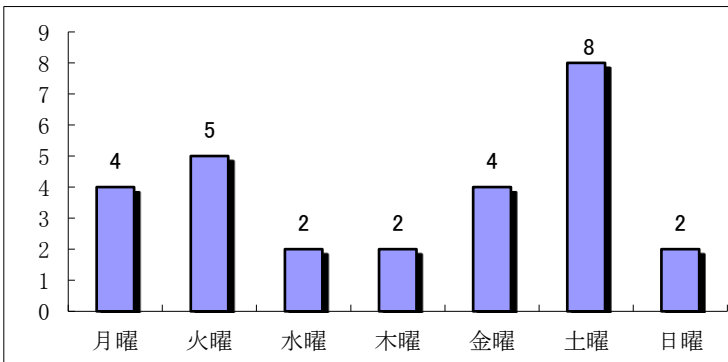

令和7年の飲酒運転取締り状況等について

令和7年2月末現在

○ 飲酒運転検挙状況

《市町村別免許人口比》

免許人口1万人当たり最も多かったのは金山町(5.8人)でした。

《年齢別》

20代が多い状況です。

《曜日別》

土曜が多い状況です。

《職業別》

サービス業が多い状況(その他を除く)です。

人身事故の件数は除いています。

免許人口比(人)

リスト順位	市町村(住居地)	免許人口1万人当たり
1	金山町	5.8
2	戸沢村	3.7
3	白鷹町	2.2
3	飯豊町	2.2
5	山辺町	1.0
5	川西町	1.0
7	新庄市	0.9
8	東根市	0.6
8	高島町	0.6
10	山形市	0.4
10	米沢市	0.4
12	天童市	0.2
12	鶴岡市	0.2
14	酒田市	0.1
15	中山町	0.0
15	上山市	0.0
15	寒河江市	0.0
15	河北町	0.0
15	西川町	0.0
15	朝日町	0.0
15	大江町	0.0
15	村山市	0.0
15	尾花沢市	0.0
15	大石田町	0.0
15	最上町	0.0
15	舟形町	0.0
15	真室川町	0.0
15	大蔵村	0.0
15	鮭川村	0.0
15	庄内町	0.0
15	遊佐町	0.0
15	三川町	0.0
15	長井市	0.0
15	小国町	0.0
15	南陽市	0.0