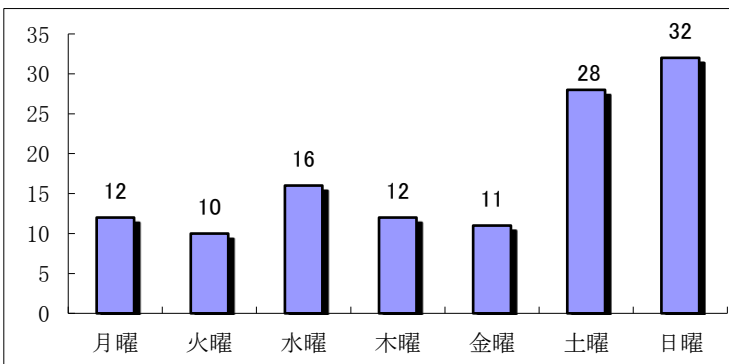

## ○ 飲酒運転検挙状況

### 《市町村別免許人口比》

免許人口1万人当たり最も多かったのは戸沢村(7.3人)でした。

### 《年齢別》

20代が多い状況です。

### 《曜日別》

日曜が多い状況です。