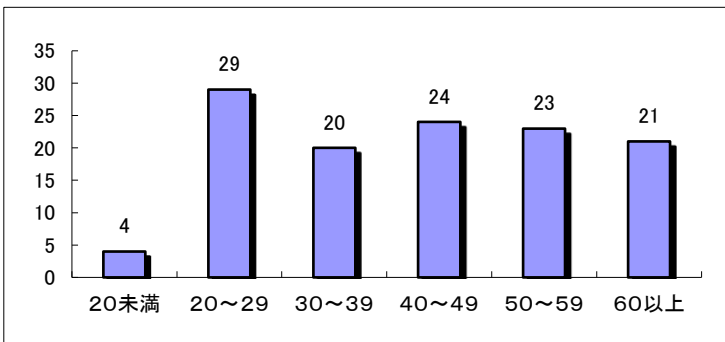

# 令和6年の飲酒運転取締り状況等について

令和6年8月末現在

## ○ 飲酒運転検挙状況

### 《年齢別》

20代が多い状況です。