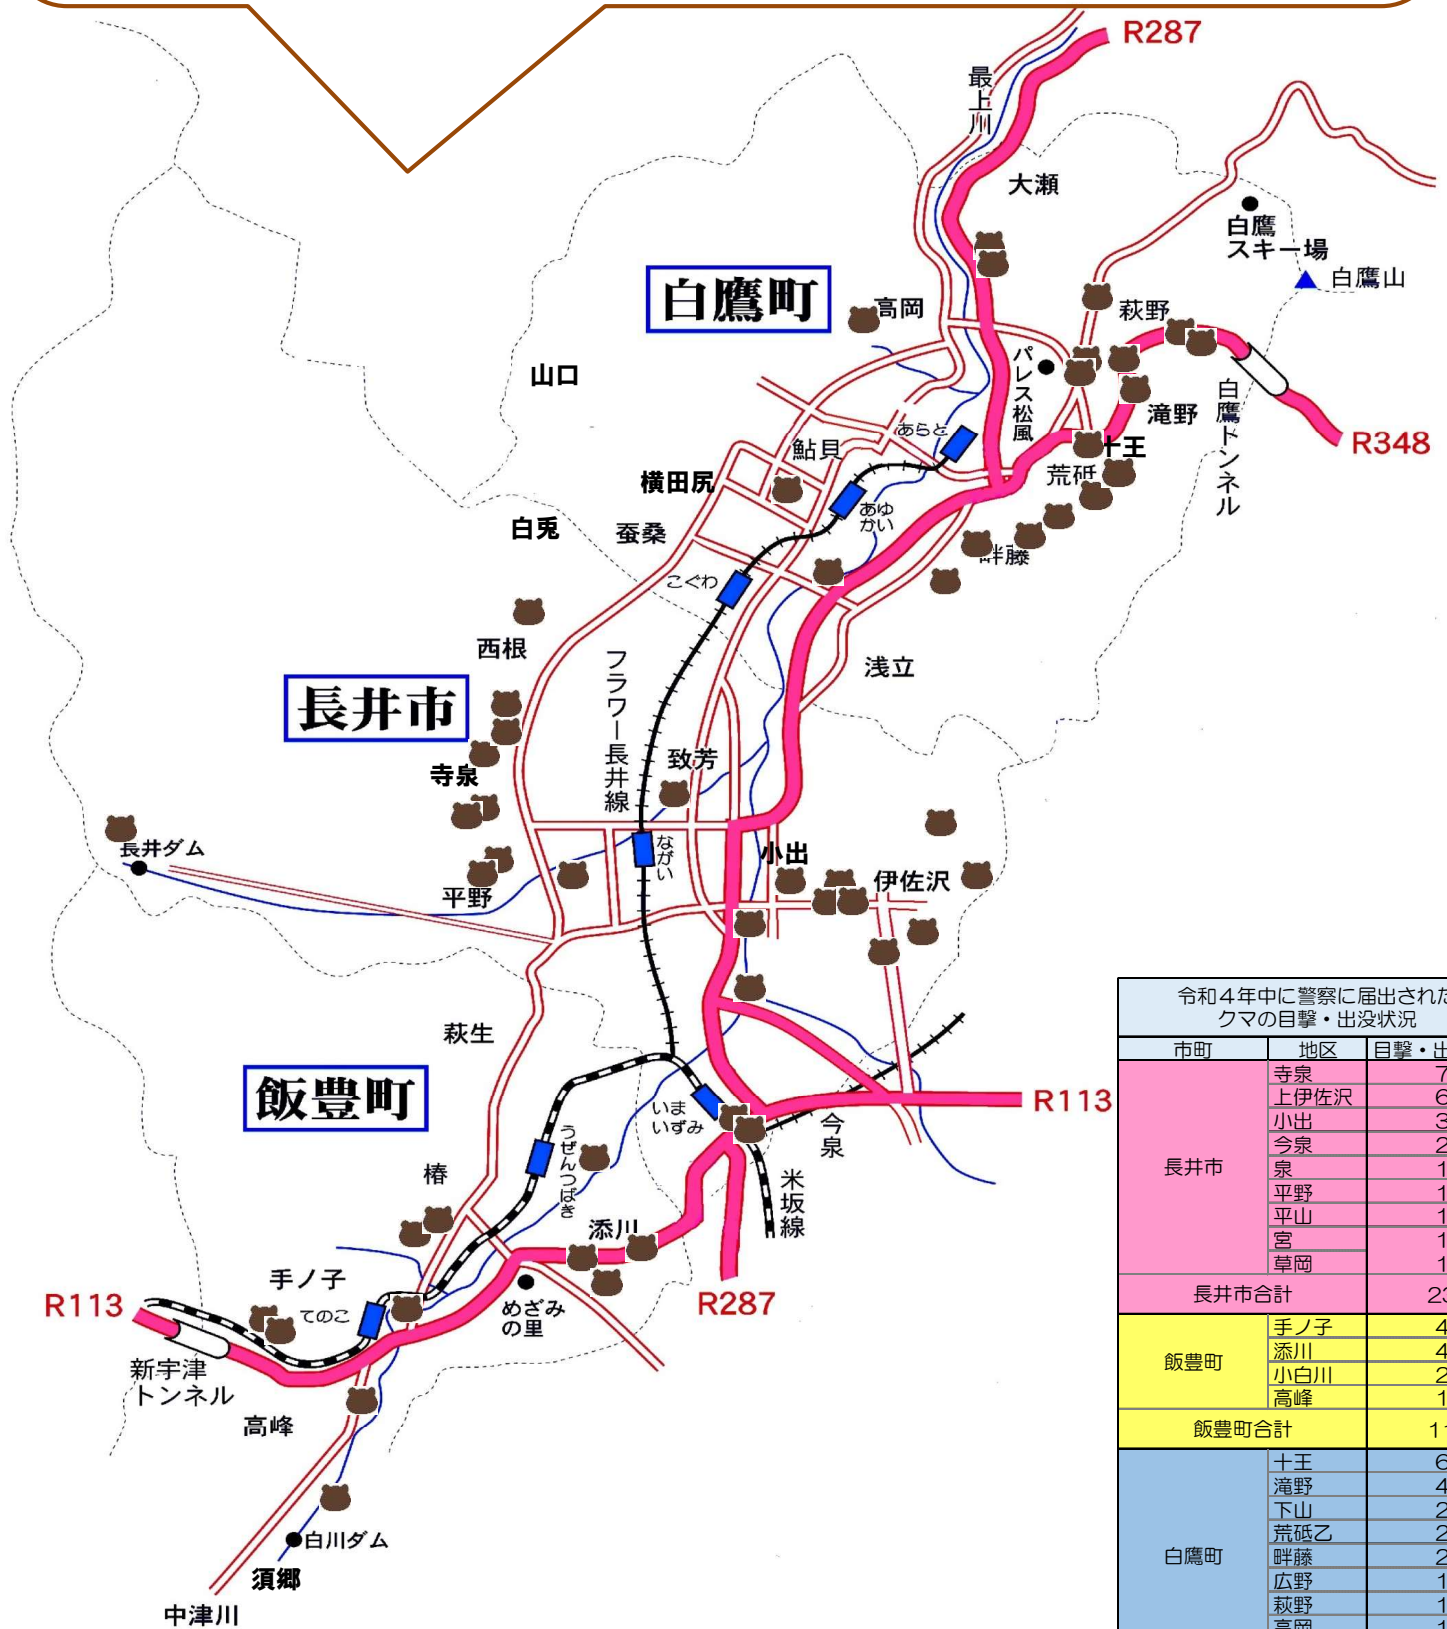

つぶい

令和4年中の熊目撃情報

凡例

熊の目撃及び熊が存在した形跡があった場所

令和4年中に警察に届出されたクマの目撃・出没状況		
市町	地区	目撃・出没件数
長井市	寺泉	7
	上伊佐沢	6
	小出	3
	今泉	2
	泉	1
	平野	1
	平山	1
	宮	1
	草岡	1
長井市合計		23
飯豊町	手ノ子	4
	添川	4
	小白川	2
	高峰	1
飯豊町合計		11
白鷹町	十王	6
	滝野	4
	下山	2
	荒砥乙	2
	群藤	2
	広野	1
	萩野	1
	高岡	1
鮎貝	1	
白鷹町合計		20
総計		54