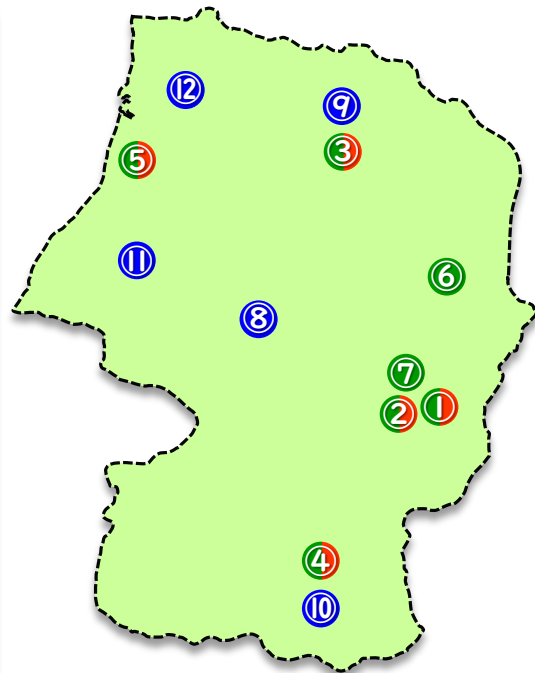

山形県職員（化学職）の案内

化学職って、何をする仕事なの？

私たちが健康に暮らしていくためには、良好な生活環境（大気、水、土壌）を確保する必要があります。**化学職は、化学の専門的知識や技術を活かして、県民のみなさんの良好な生活環境を守るために、幅広い仕事をしています。**

自然豊かで美しい山形の環境を守っていく

私たちを取り巻く生活環境（大気、水、土壌）の状況に、変化が起きていないかを常に調査し、確認しています。

また、県民のみなさんが環境に配慮したライフスタイルに転換していくように、3R（リデュース・リユース・リサイクル）や省エネなどの環境教育を行っています。

環境汚染を未然に防ぐ

有害物質を環境中に流出させないために、工場や事業場に対する立入検査を実施し、ばい煙、排水、廃棄物などが適正に処理されていることを監視しています。

安心・安全な水道水を県民の皆さんに届ける

ダムや川から取り入れた水を浄水処理し、県民のみなさんが健康に暮らしていくために欠かせない、安心・安全な水道水を作り、市町村に送っています。

どんな職場に勤めるの？

- **県庁** (①山形市)
  - 防災くらし安心部 防災危機管理課
  - 環境エネルギー部 水大気環境課
  - 循環型社会推進課
  - 商工労働部 工業戦略技術振興課
  - 県土整備部 下水道課
  - 企業局 水道事業課
- **総合支庁**
  - 保健福祉環境部 環境課
  - (②山形市、③新庄市、④米沢市、⑤三川町)
- **試験研究機関**
  - ⑥ 環境科学センター (村山市)
  - ⑦ 衛生研究所 (山形市)
- **企業局事務所**
  - ⑧ 村山電気水道事務所 (西川町)
  - ⑨ 最上電気水道事務所 (金山町)
  - ⑩ 置賜電気水道事務所 (米沢市)
  - ⑪ 鶴岡電気水道事務所 (鶴岡市)
  - ⑫ 酒田電気水道事務所 (酒田市)

先輩！どんな仕事をしていますか？

庄内総合支庁 保健福祉環境部 環境課

環境保全担当

県民のみなさんの健康で快適な生活を守るために、工場等の排ガスや排水の監視・指導や、河川の水質調査を行っています。また、**県内外のみなさんが安心して海水浴を楽しめるように**、海水浴場の水質調査を、揺れる船の上でも、爽やかな潮の香りに包まれて気持ちよく行っています。海に河川に煙突に、アクティブな業務は大きな魅力です。

庄内総合支庁 保健福祉環境部 環境課

廃棄物対策担当

廃棄物が適正に処理され、**環境に影響が生じないように**、事業者の監視・指導を行っています。また、裸足で歩ける庄内海岸を目指して、飛島一周を含めた海岸の清掃活動や漂着するゴミの量の調査を、青い空と青い日本海を眺めながら、潮風に吹かれて気持ちよく行っています。**山形県の環境を守っている**と実感できる仕事で、大変やりがいを感じています。

環境科学センター 水環境部

工場等からの排水の分析、地下水の水質測定、産業廃棄物の分析を行っています。各総合支庁の担当者とはやり取りをしながら、**有害な物質等によって環境が汚染されていないか、そして県民のみなさんの生活環境が保護されているかを確認**しています。山形に暮らす人が安心して生活できる環境を一緒に作っていきましょう。

衛生研究所 理化学部

県民のみなさんの、**食の安全を守るために**、農畜水産物の残留農薬や残留動物薬、放射性物質を検査しています。また、食中毒が発生した場合、原因物質を特定する検査もしています。業務で得た知見を基に検査法を研究開発したり、学会や論文投稿で研究成果を発表したり、実験室を飛び出して、山で毒草や毒キノコのサンプルを採取したり、一味違った仕事も魅力です。

企業局最上電気水道事務所

家庭の蛇口から出る水道水と、企業が生産活動のために使う工業用水を365日作っています。また、各種資格試験や研修で最新の専門的知識・技術を身に付けながら、分析機器を使って水質検査を行い、作った水の品質を24時間監視制御しています。**県民のみなさんの生活に欠かせない「安心・安全な水」を届けるために**日々責任感を持って働いています。