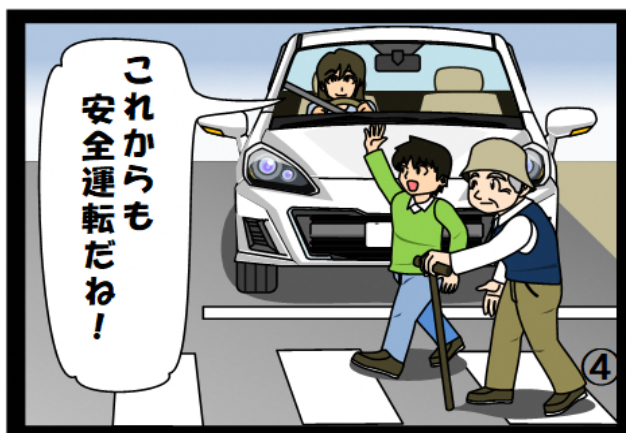

令和6年度 交通安全「互いに守る 思いやり」県民運動 実施要綱

運動の重点

- 1 運転者の基本ルール遵守徹底
- 2 高齢者と子どもの交通事故防止
- 3 自転車等利用時の交通事故防止
- 4 飲酒運転の撲滅

横断歩道では歩行者が最優先！

「渡ります」止まったやさしさに「ありがとう」

① 横断者は、横断の意思を伝えよう

② 運転者は、必ず止まって横断をうながそう

③ 横断者は、感謝の気持ちを伝えよう

④ 「交通安全ありがとう運動」推進中！

主唱 山形県交通安全対策協議会

目 的

県民一人ひとりが、最も基本的な「交通ルールの遵守」を常に意識し、交通マナーを向上させることによって交通事故の防止を図り、「交通事故のない安全・安心な山形県」を目指す。

運 動 の 重 点 と 推 進 事 項

1 運転者の基本ルール遵守徹底

- ※ 横断歩道付近では、横断する歩行者がいないか確認し、いた場合は、必ず止まって安全に渡らせましょう
- 一時停止交差点では、しっかり止まってはつきり安全確認をしましょう
- 追突事故を起さないため、前車が急停止しても事故を避けられる車間距離を保ちましょう
- 後部座席を含めた全員のシートベルト（6歳未満の幼児等はチャイルドシート）着用を確認しましょう

2 高齢者と子どもの交通事故防止

- ※ 道路を横断する時は、手や横断旗で横断する意思を伝え、横断開始時と横断中の二度確認を徹底し、止まった車には、お辞儀等で「ありがとう」の感謝の気持ちを伝えましょう
- 夕方からの外出時は、明るい色の衣服とピカピカ光る夜光反射材を身に着けましょう
- 運転者は、夕方は早めにヘッドライトを点灯し、ハイビームを適正かつ積極的に活用しましょう
- 視力や体力、判断力の低下など、安全運転に不安がある場合は、運転免許証を自主返納しましょう
- 安全運転サポート車（略称：サポカー）及びサポートカー限定免許制度の普及を図りましょう