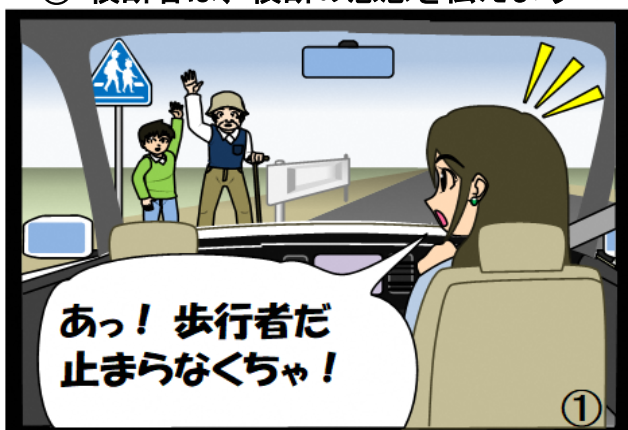

令和6年度 交通安全「互いに守る 思いやり」県民運動 実施要綱

運動の重点

- 1 運転者の基本ルール遵守徹底
- 2 高齢者と子どもの交通事故防止
- 3 自転車等利用時の交通事故防止
- 4 飲酒運転の撲滅

横断歩道では歩行者が最優先！

「渡ります」止まったやさしさに「ありがとう」

① 横断者は、横断の意思を伝えよう

② 運転者は、必ず止まって横断をうながそう

③ 横断者は、感謝の気持ちを伝えよう

④ 「交通安全ありがとう運動」推進中！

主唱 山形県交通安全対策協議会

目 的

県民一人ひとりが、最も基本的な「交通ルールの遵守」を常に意識し、交通マナーを向上させることによって交通事故の防止を図り、「交通事故のない安全・安心な山形県」を目指す。

運 動 の 重 点 と 推 進 事 項

1 運転者の基本ルール遵守徹底

- ※ 横断歩道付近では、横断する歩行者がいないか確認し、いた場合は、必ず止まって安全に渡らせましょう
- 一時停止交差点では、しっかり止まってはつきり安全確認をしましょう
- 追突事故を起さないため、前車が急停止しても事故を避けられる車間距離を保ちましょう
- 後部座席を含めた全員のシートベルト（6歳未満の幼児等はチャイルドシート）着用を確認しましょう

2 高齢者と子どもの交通事故防止

- ※ 道路を横断する時は、手や横断旗で横断する意思を伝え、横断開始時と横断中の二度確認を徹底し、止まった車には、お辞儀等で「ありがとう」の感謝の気持ちを伝えましょう
- 夕方からの外出時は、明るい色の衣服とピカピカ光る夜光反射材を身に着けましょう
- 運転者は、夕方は早めにヘッドライトを点灯し、ハイビームを適正かつ積極的に活用しましょう
- 視力や体力、判断力の低下など、安全運転に不安がある場合は、運転免許証を自主返納しましょう
- 安全運転サポート車（略称：サポカー）及びサポートカー限定免許制度の普及を図りましょう