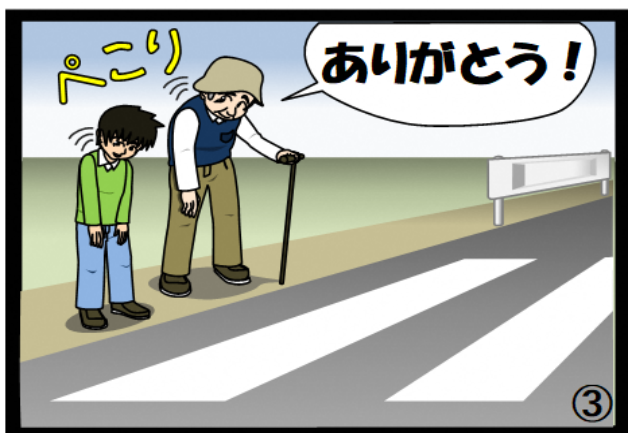

令和6年度 交通安全「互いに守る 思いやり」県民運動 実施要綱

運動の重点

- 1 運転者の基本ルール遵守徹底
- 2 高齢者と子どもの交通事故防止
- 3 自転車等利用時の交通事故防止
- 4 飲酒運転の撲滅

横断歩道では歩行者が最優先！

「渡ります」止まったやさしさに「ありがとう」

① 横断者は、横断の意思を伝えよう

② 運転者は、必ず止まって横断をうながそう

③ 横断者は、感謝の気持ちを伝えよう

④ 「交通安全ありがとう運動」推進中！

主唱 山形県交通安全対策協議会

目 的

県民一人ひとりが、最も基本的な「交通ルールの遵守」を常に意識し、交通マナーを向上させることによって交通事故の防止を図り、「交通事故のない安全・安心な山形県」を目指す。

運 動 の 重 点 と 推 進 事 項

1 運転者の基本ルール遵守徹底

- ※ 横断歩道付近では、横断する歩行者がいないか確認し、いた場合は、必ず止まって安全に渡らせましょう
- 一時停止交差点では、しっかり止まってはつきり安全確認をしましょう
- 追突事故を起さないため、前車が急停止しても事故を避けられる車間距離を保ちましょう
- 後部座席を含めた全員のシートベルト（6歳未満の幼児等はチャイルドシート）着用を確認しましょう

2 高齢者と子どもの交通事故防止

- ※ 道路を横断する時は、手や横断旗で横断する意思を伝え、横断開始時と横断中の二度確認を徹底し、止まった車には、お辞儀等で「ありがとう」の感謝の気持ちを伝えましょう
- 夕方からの外出時は、明るい色の衣服とピカピカ光る夜光反射材を身に着けましょう
- 運転者は、夕方は早めにヘッドライトを点灯し、ハイビームを適正かつ積極的に活用しましょう
- 視力や体力、判断力の低下など、安全運転に不安がある場合は、運転免許証を自主返納しましょう
- 安全運転サポート車（略称：サポカー）及びサポートカー限定免許制度の普及を図りましょう